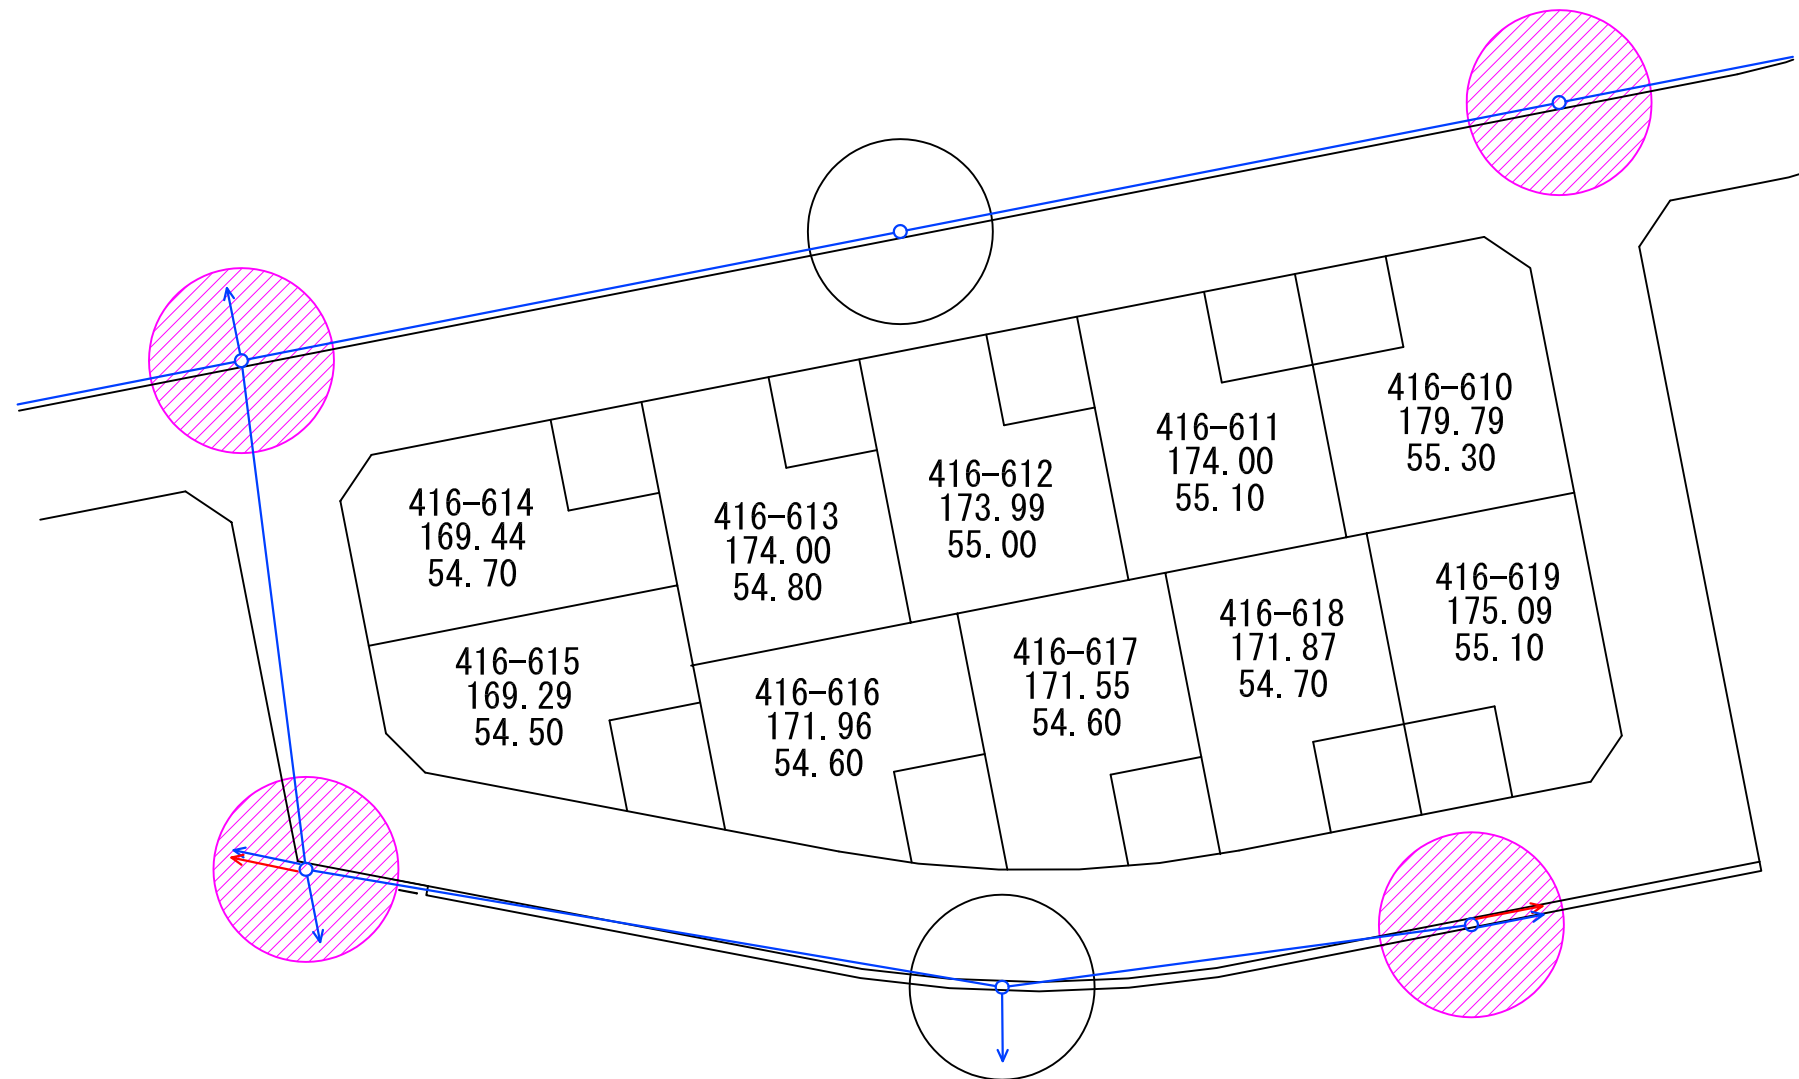

 S=1:1,000

凡 例	
	電柱
	防犯灯(電柱共架型)
	支線(東京電力)
	支線(N T T)
416-555	宅地番号
166.19	面積(m ²)
55.50	宅盤高さ