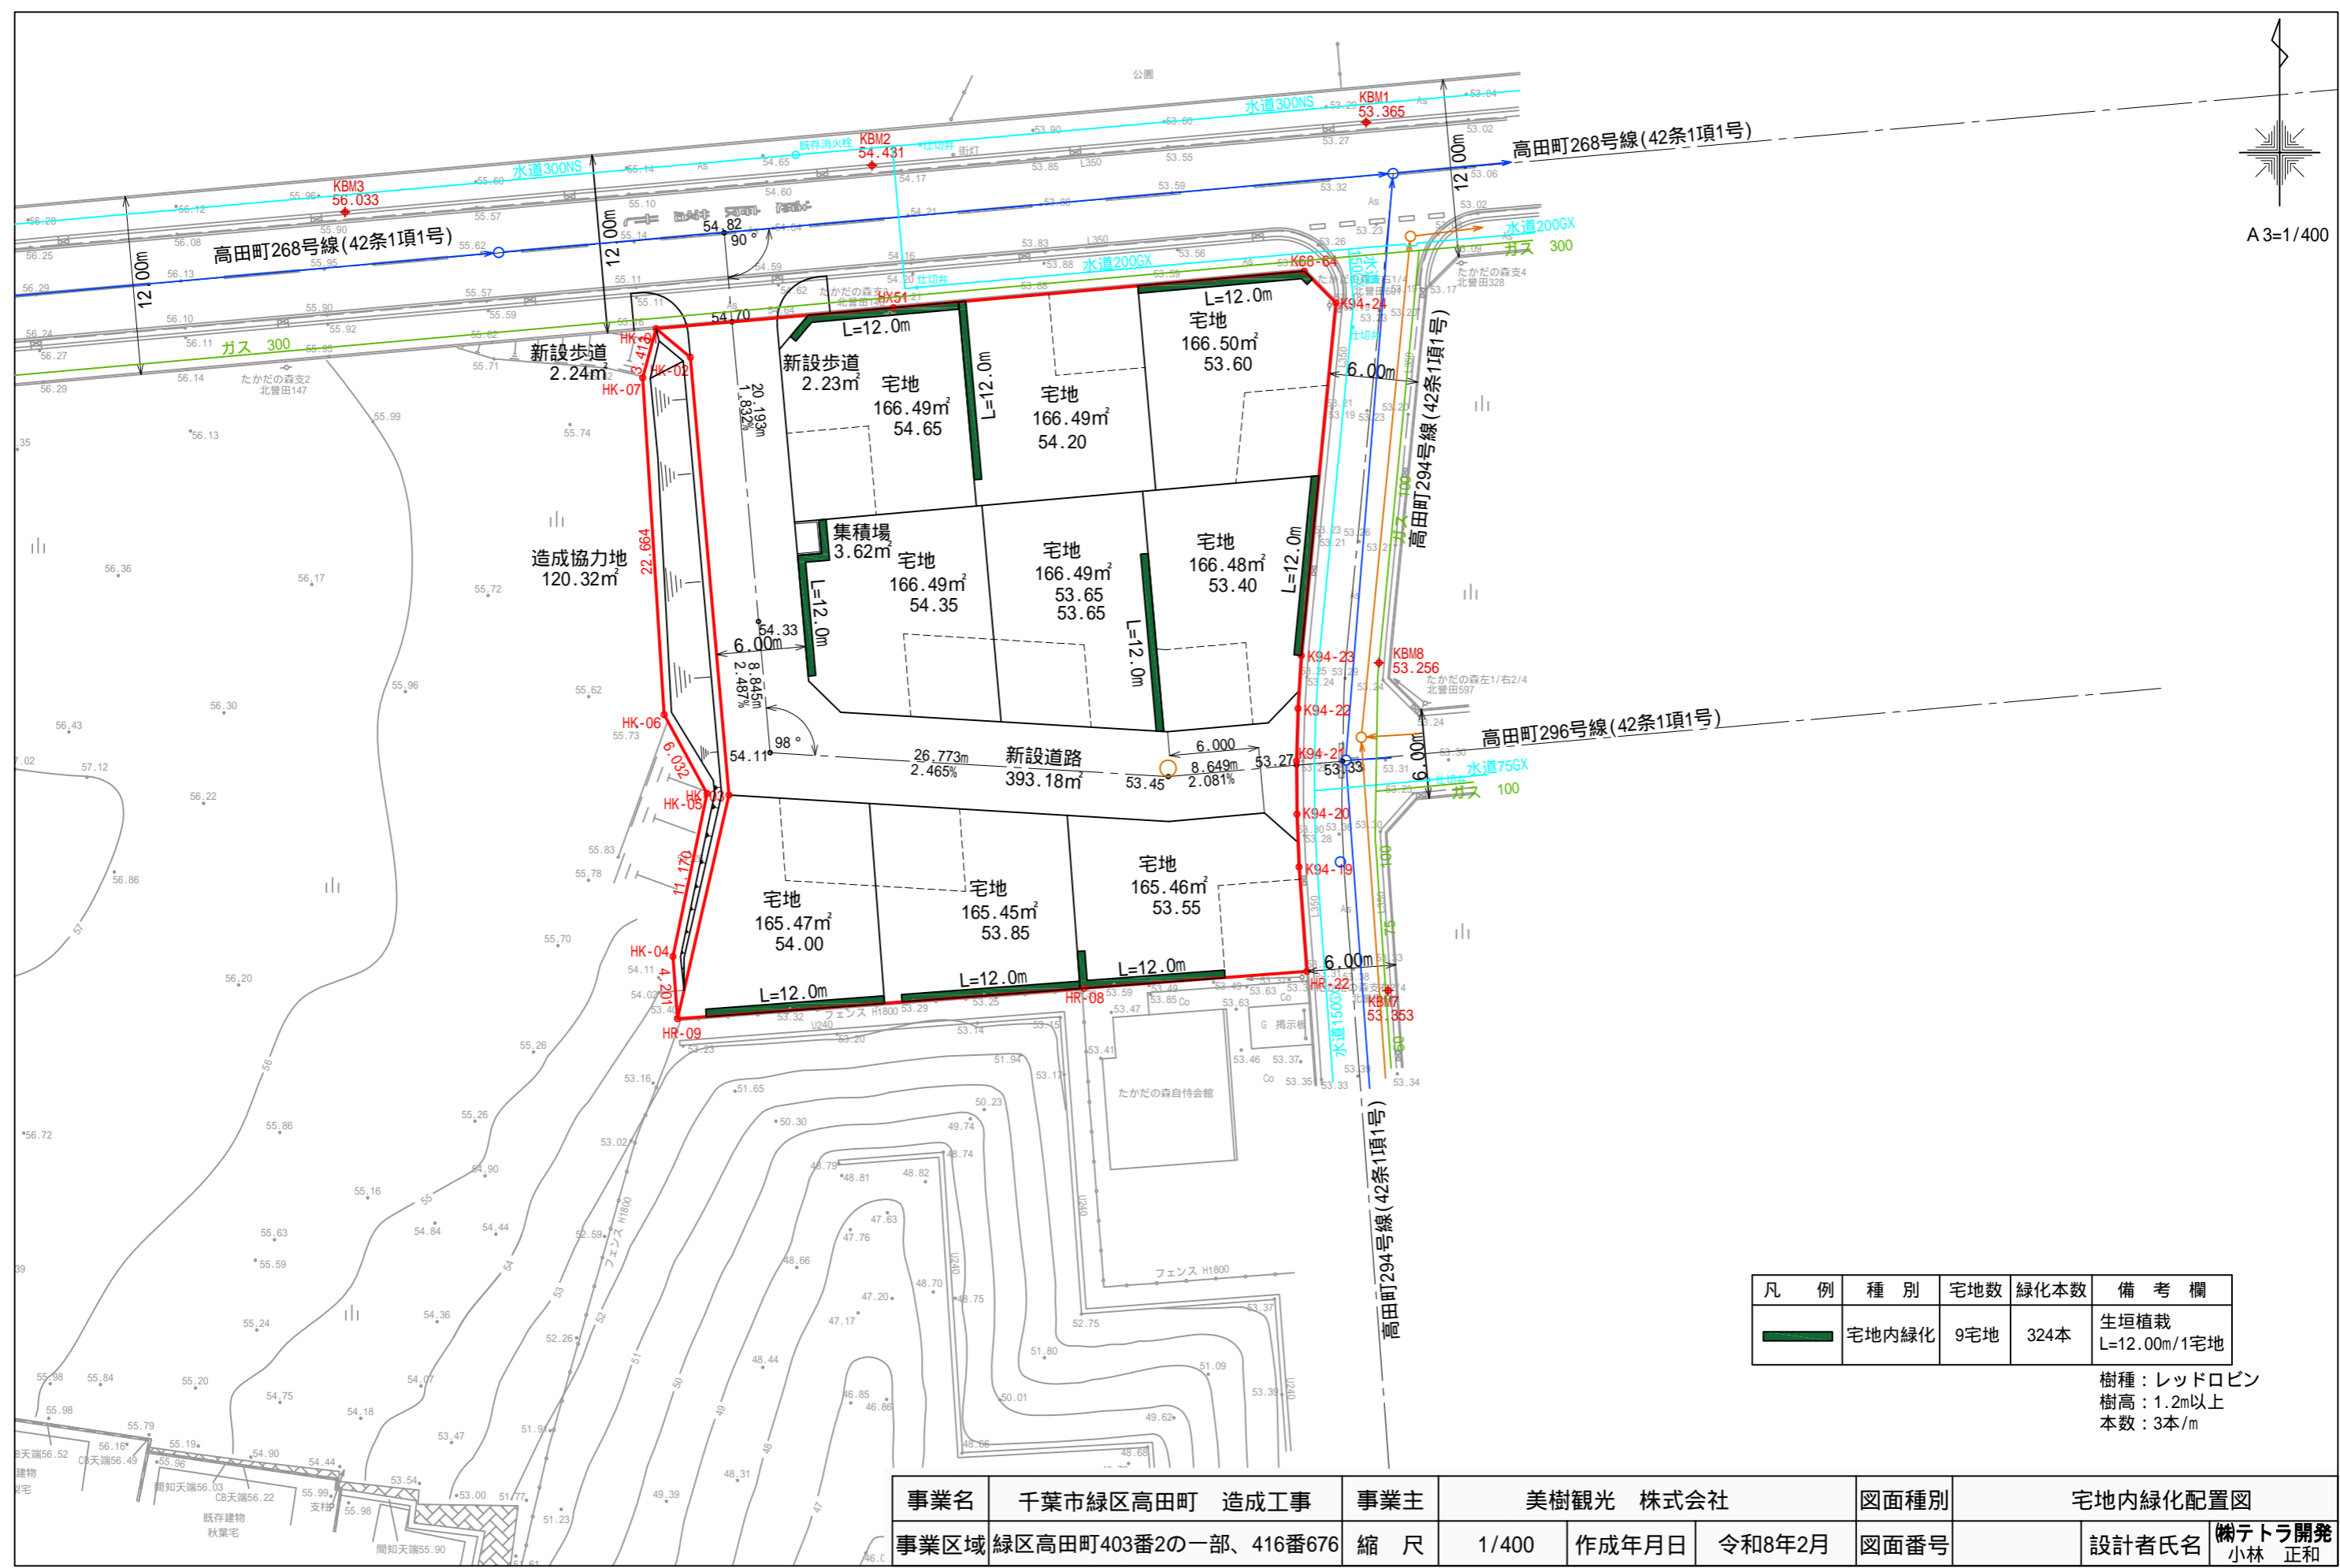

A3=1/400

樹種：レッドロビン  
樹高：1.2m以上  
本数：3本/m

事業名	千葉県緑区高田町 造成工事	事業主	美樹観光 株式会社			図面種別	宅地内緑化配置図		
事業区域	緑区高田町403番2の一部、416番676	縮尺	1/400	作成年月日	令和8年2月	図面番号		設計者氏名	㈱テトラ開発 小林 正和