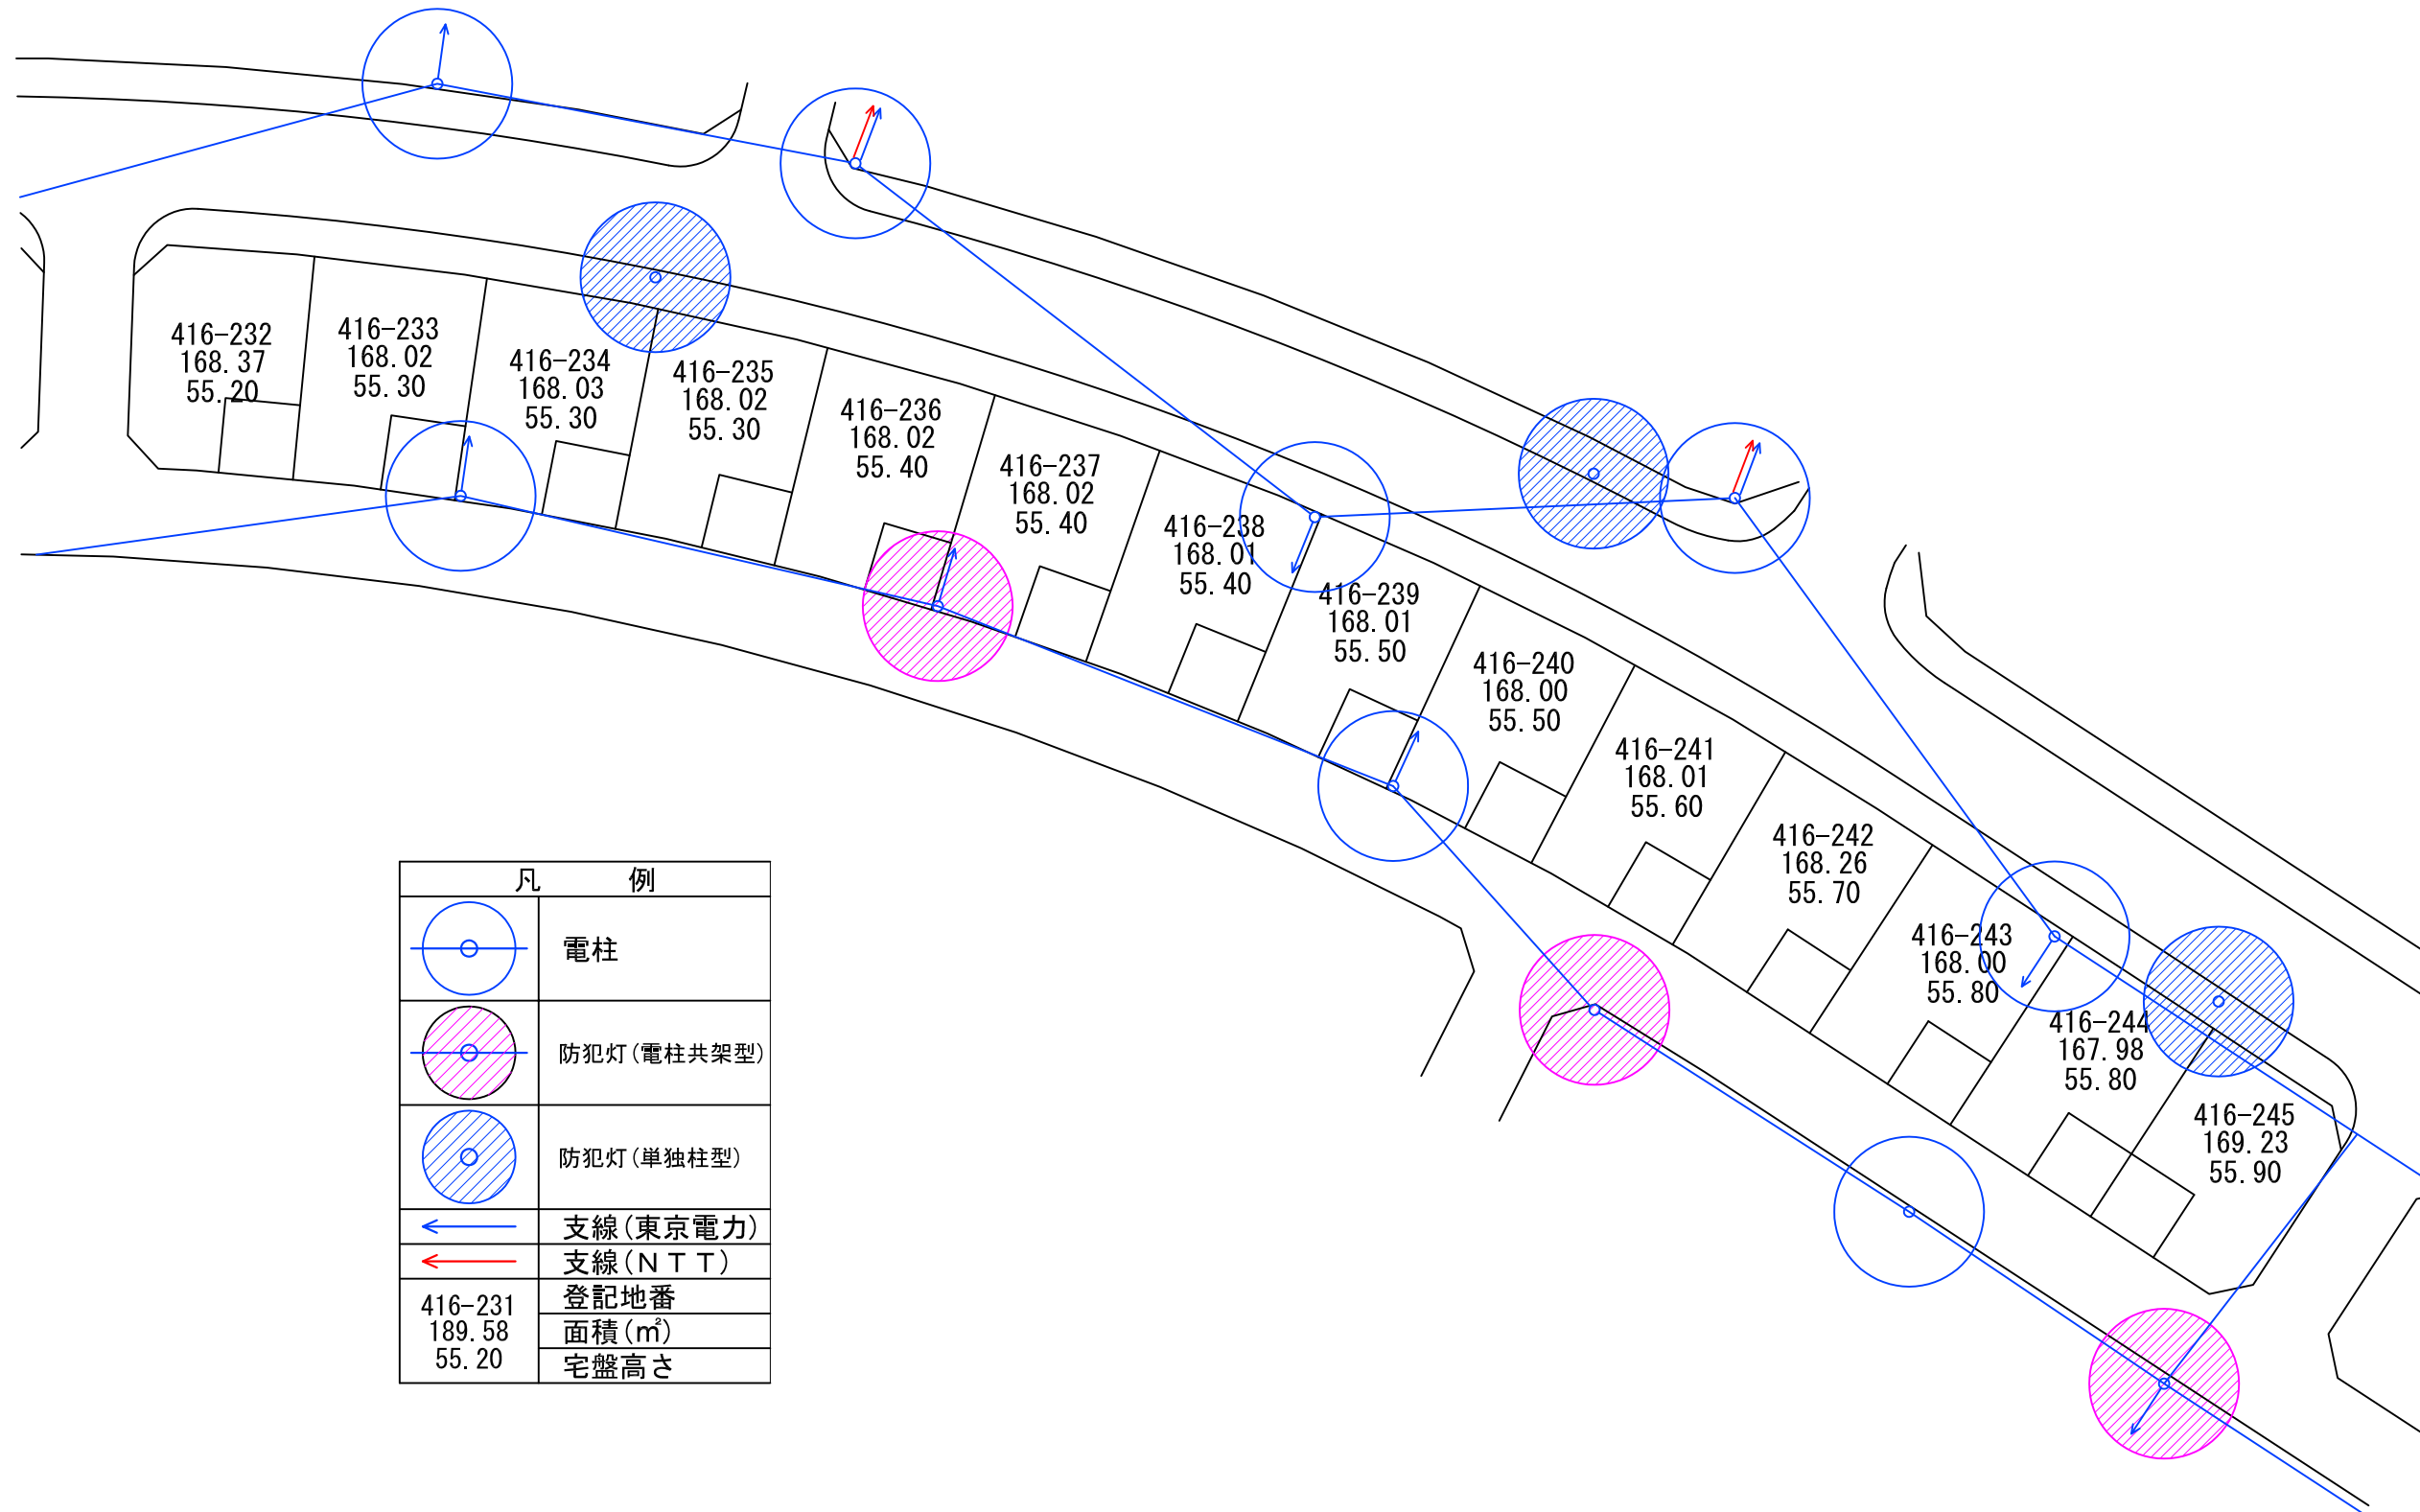

第20期 電柱・防犯灯配置図

S=1:500

凡 例	
	電柱
	防犯灯(電柱共架型)
	防犯灯(単独柱型)
	支線(東京電力)
	支線(NTT)
416-231	登記地番
189.58	面積(m ²)
55.20	宅盤高さ