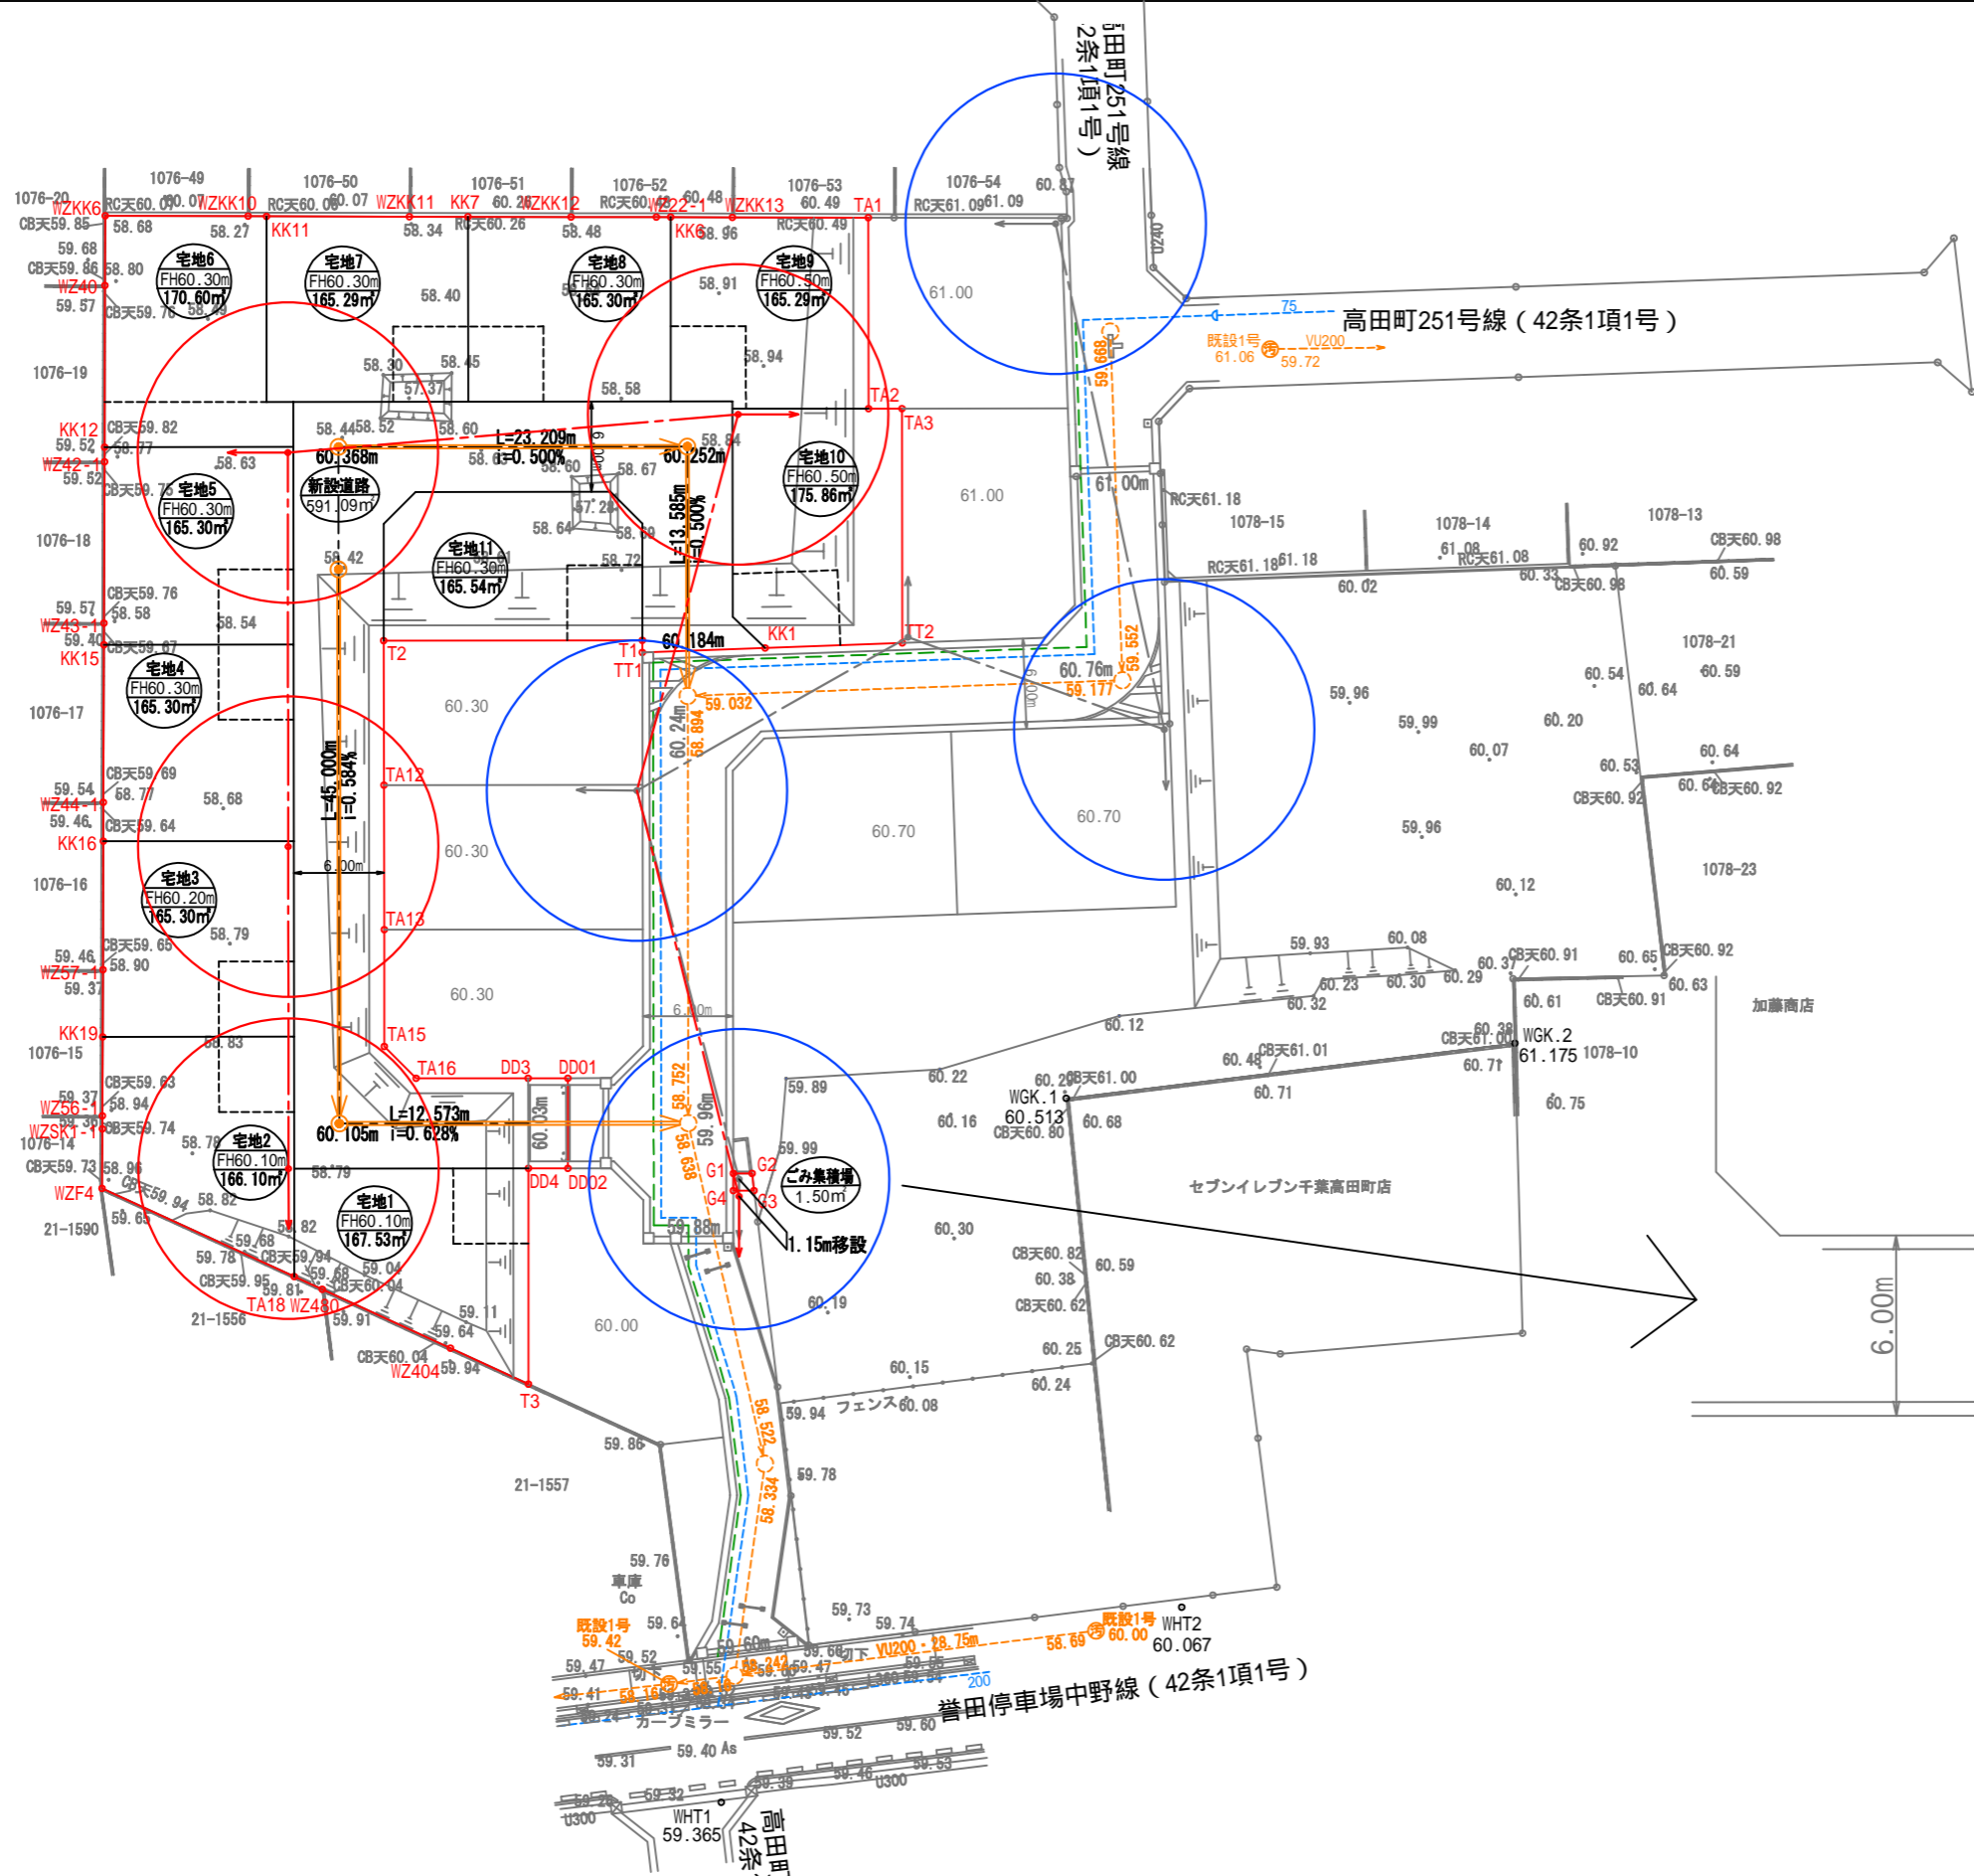

A3=1/500

事業名	千葉市緑区高田町 造成工事	図面種別	防犯灯配置図		事業主	美樹観光 株式会社		
	事業区域		千葉市緑区高田町1076番1 他	縮尺		A3=1/500	作成年月日	令和2年7月6日