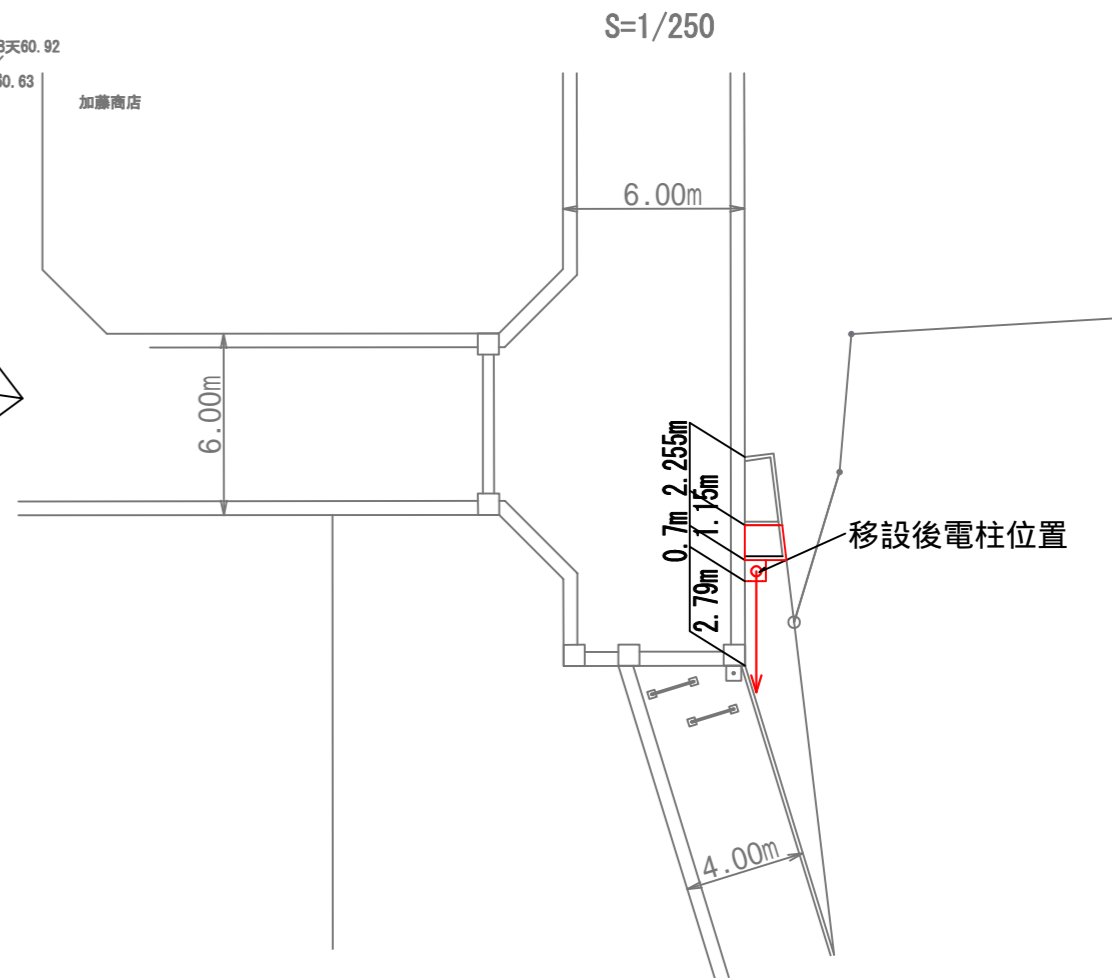

A3=1/500

事業名	千葉市緑区高田町 造成工事	図面種別	防犯灯配置図		事業主	美樹観光 株式会社		
	事業区域		千葉市緑区高田町1076番1 他	縮尺		A3=1/500	作成年月日	令和2年7月6日