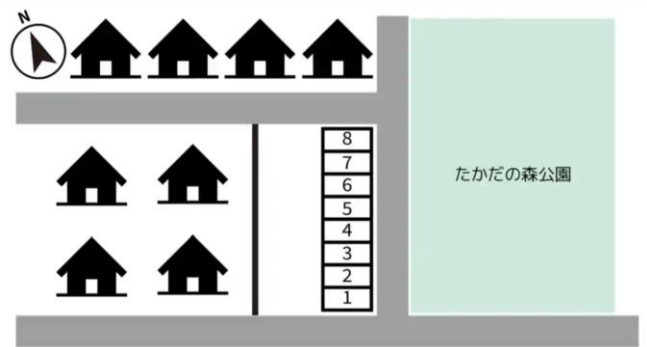

特P
toku-p

おトクな駐車場を探せる、
予約できる、特P。

300円 / 24h

所在：千葉市
緑区高田町416-
79、-80

予約カンタン！

予約が出来る駐車場

予約するから安心！

低価格で安心！

特Pは完全予約です。
お申込はカンタン！
1分で登録できます。

設営には、極力費用を
抑えております。
低価格での貸出しに！

境界線について

車室境界線がありません
端から順に駐車してください

スペースを開け過ぎてしまうと他の車両が停められません
ご協力をお願いいたします

美樹観光株式会社

〒267-0061 千葉市緑区土気町1250番地6
Tel.043-294-9450 | info@mikikanko.com | mikikanko.com